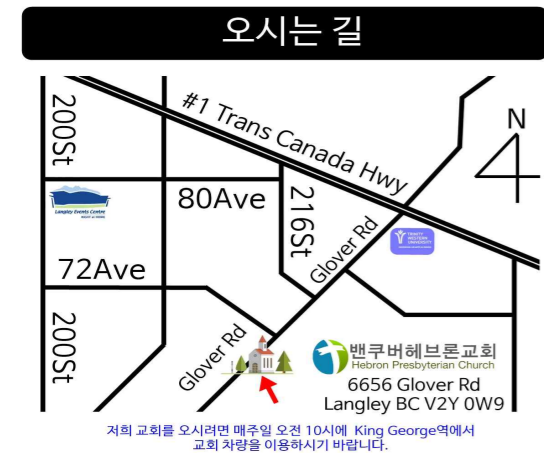

예배 봉사 위원			
1부 예배			
이번 주 기도	정정우 안수집사	다음 주 기도	다함께 공동체기도
2부 예배			
이번 주 기도	서해철 장로	다음 주 기도	다함께 공동체기도
6월 현금위원	김영실 권사	7월 현금위원	유영주 권사

예배 시간		
예배	시간	장소
주일 예배(1부)	주일 오전 8시 45분	본당
주일 예배(2부)	주일 오전 11시	본당
EM 성인 예배	주일 오전 11시	EM 성인 예배실
KM/EM 청년부 예배	주일 오후 1시 30분	본당/EM 성인실
KM/EM 학생부 예배	주일 오전 11시	KM/EM 학생부실
KM/EM 유년부 예배	주일 오전 11시	KM/EM 유년부실
유치부 예배	주일 오전 11시	유치부실
금요부흥 예배	금요일 오후 8시	본당
새벽기도회	화~금 오전 5시 30분	본당
새 생명의 삶	주일 오후 2시	EM 유년부실
말씀/부모/하.경.삶	화/수/목 오전 10시	KM/EM 유년부실