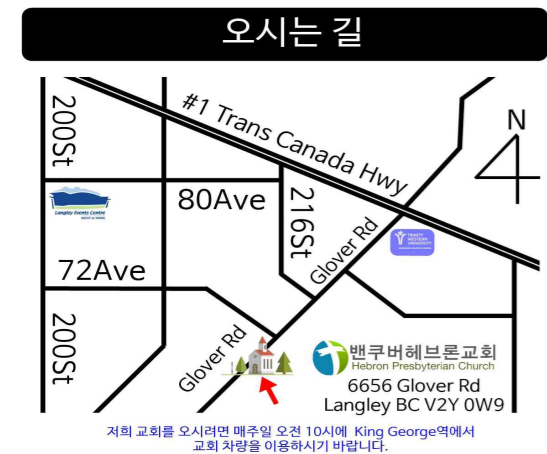

섬기는 분들			
교회사무실전화 604-530-8896 / Fax 604-530-5187			
■ 담임 목사	송철웅	604-619-1590	cwsong2000@gmail.com
■ KM유년부/교육부목사	고영현	778-846-1577	
■ KM학생부/행정부목사	이의정	778-838-3457	
■ KM청년부/예배부목사	김성일	778-886-4797	
■ 유치부 목사	진성한	604-612-7483	
■ EM성인부 목사	김수현 (스타본김)	604-765-1617	
■ EM청년/유년부전도사	송은영 (모니카송)	604-341-0995	
■ EM학생부 전도사	신하은 (애릭신)	778-987-8586	
■ 지위자	한규원		
■ 피아노	장진희 최순희		
■ 시무 장로	서해철		
■ 장로	송세영		
■ 협동 장로	유은식		
■ 은퇴 장로	강영길 유홍렬 민완기 김진화 이경조		

예배 봉사 위원			
1부 예배			
이번 주 기도	다함께 공동체기도	다음 주 기도	이희용 안수집사
2부 예배			
이번 주 기도	다함께 공동체기도	다음 주 기도	서해철 장로
8월 현금위원	양정연 권사	9월 현금위원	김영실 권사